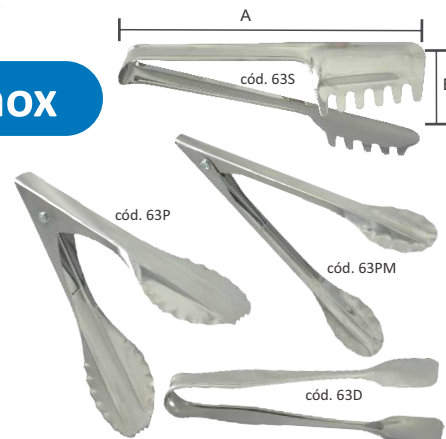

Espátulas

Tamanho	Corte Liso	Serrilhado	Bolo
25 cm	cód. 67L	cód. 67GA	cód. 67EA
30 cm	cód. 67LA	cód. 67GC	cód. 67EB
35 cm	-	cód. 67GB	cód. 67E

cód. 67LC

Produto	Código	Tamanho
Espátula Manteiga	cód. 67LC	25 cm
Espátula Dobrada	cód. 67CC	10 cm
Pá p/ Bolo	cód. 67PB	24 cm
Espátula Curva	cód. 67BB	25 cm

cód. 67L

cód. 67EB

cód. 67GB

cód. 67C

Tamanho	Espátula Raspadeira Inox
08 cm	cód. 67C
10 cm	cód. 67CA
12 cm	cód. 67CB

Marcadores de Torta

Produto	Código	Medidas
10 pedaços	cód. 94A	Ø 28 cm
12 pedaços	cód. 94B	Ø 28 cm
14 pedaços	cód. 94C	Ø 28 cm
16 pedaços	cód. 94D	Ø 28 cm
18 pedaços	cód. 94E	Ø 28 cm
20 pedaços	cód. 94F	Ø 28 cm
22 pedaços	cód. 94G	Ø 28 cm

Garfos em Alumínio

Produto	Código	Medidas
P/ Glacear 2 pontas	cód. 70P.UN	20x1,8 cm
P/ Glacear 3 pontas	cód. 70G.UN	20x2,5 cm
P/ Glacear Redondo nº 1	cód. 70C.UN	17,5x2,2 cm
Pão de Mel	cód. 70B.UN	23x3,5 cm
Trufa	cód. 70A.UN	23x3,5 cm

cód. 70P.UN cód. 70G.UN cód. 70C.UN cód. 70B.UN cód. 70A.UN

Pegadores em Inox

Produto	Código	Medidas
Doce	cód. 63D	18x3 cm
Massa	cód. 63S	19,5x4,5 cm
Multiuso	cód. 63PM	20x3,7 cm
Pão	cód. 63P	24x7,5 cm

Imagens meramente ilustrativas. Medidas aproximadas. Produto artesanal, pode haver variações.