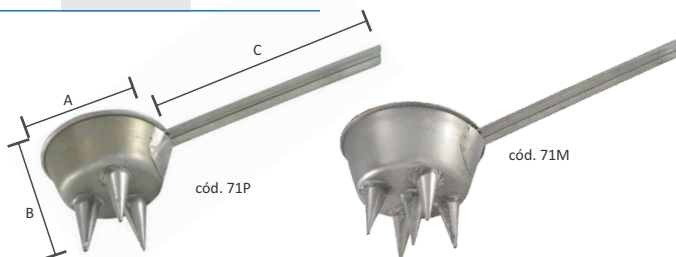

Coadores Fios de Ovos

Produto	Código	Medidas AxBxC
3 Bicos	cód. 71P	11,5 x 9 x 21 cm
5 Bicos	cód. 71M	13,8 x 9 x 21 cm