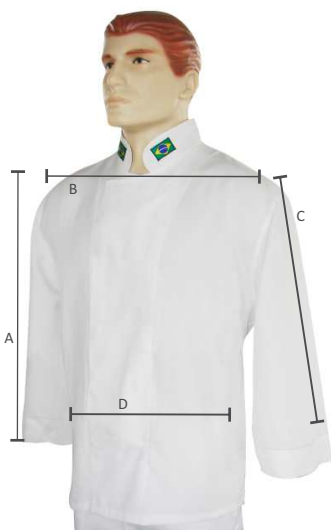

Dolma

	Pequeno	Médio	Grande	GG	GGG
Dolma Confeiteiro em Brim Branco Botão Embutido	cód. 42DBP	cód. 42DBM	cód. 42DBG	cód. 42DBE	cód. 42DBX
Dolma Confeiteiro em Oxford Branca	cód. 42DP	cód. 42DM	cód. 42DG	cód. 42DS	cód. 42DX
Dolma Confeiteiro em Oxford Preta	cód. 42DPP	cód. 42DPM	cód. 42DPG	cód. 42DPE	cód. 42DPX
Dolma Confeiteiro em Oxford Preta/Pimenta	cód. 36DP	cód. 36DM	cód. 36DG	cód. 36DE	cód. 36DX
<i>medida A (altura) x B (ombro) x C (manga) x D (torax)</i>	71x42x40x56cm	73x43x41x57cm	74x45x42x58cm	78x47x43x63cm	80x49x44x67cm