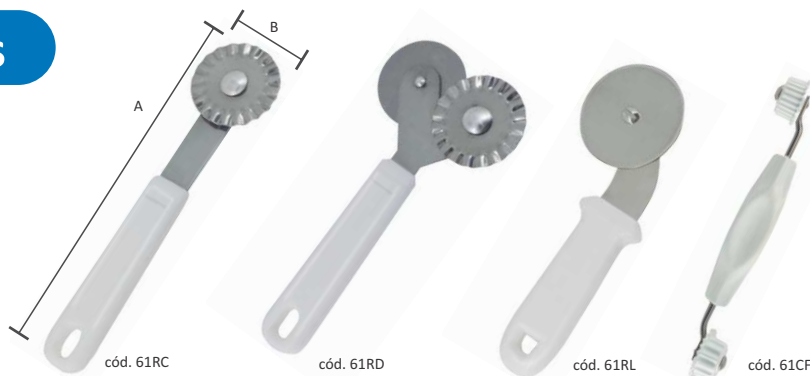

Carretilhas para Massas

Produto	Código	Medidas AxB
Corta e Fecha	cód. 61CF	19x3,2 cm
Crespa Reforçada	cód. 61RC	17x5 cm
Dupla Reforçada	cód. 61RD	16,5x9 cm
Lisa Reforçada	cód. 61RL	18x7 cm