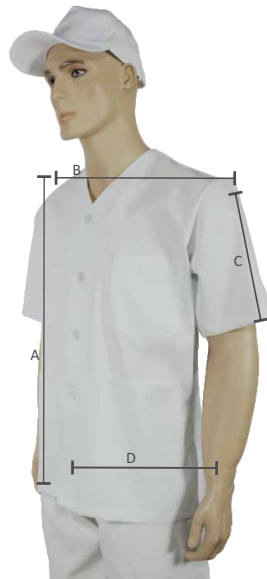

Jaleco Linha Acqua *

Tamanho	Jaleco Brim C/Gola	Jaleco Brim S/Gola	Medida AxBxCxD
PP	cód. 424A	cód. 423A	69x43x24x54cm
P	cód. 424P	cód. 423P	71x45x25x56cm
M	cód. 424M	cód. 423M	74x47x26x58cm
G	cód. 424G	cód. 423G	77x50x27x61cm
GG	cód. 424E	cód. 423E	79x52x28x63cm
GGG	cód. 424S	cód. 423S	82x55x30x65m
GGGG	cód. 424X	cód. 423X	85x58x31x68cm

medida A (altura) x B (ombro) x C (manga) x D (torax)

Personalize com sua Logomarca. Consulte-nos.

Avental Linha Acqua *

Tamanho	Código	Medida
PP	cód. 231A	75x55 cm
P	cód. 231P	85x63 cm
M	cód. 231M	1,00x63 cm
G	cód. 231G	1,10x63 cm
GG	cód. 231E	1,20x63 cm
GGG	cód. 231S	1,30x63 cm
GGGG	cód. 231X	1,40x63 cm

Personalize com sua Logomarca. Consulte-nos.