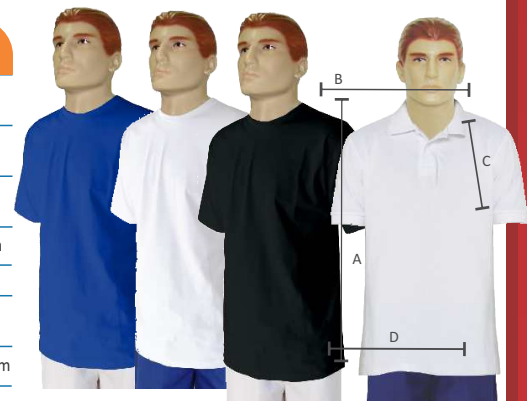

* Personalize com sua Logomarca.
Consulte-nos.

Avental TNT

Pequeno 85x63 cm
cód. 24

Grande 110x63 cm
cód. 24G

Camiseta

	Pequeno	Médio	Grande	GG	GGG	GGGG
Camiseta Azul	cód. 42CHP	cód. 42CHM	cód. 42CHG	cód. 42CHE	cód. 42CHS	cód. 42CHX
Camiseta Branca	cód. 42CMP	cód. 42CMM	cód. 42CMG	cód. 42CME	cód. 42CMS	cód. 42CMX
Camiseta Preta	cód. 42HPP	cód. 42HPM	cód. 42HPG	cód. 42HPE	cód. 42HPS	cód. 42HPX
medida A x B x C x D	66x42x22x52cm	69x43x23x54cm	72x46x24x56cm	75x47x25x57cm	79x50x26,5x61cm	82x55x28x64cm
Camiseta Polo Branca s/ Bolso	cód. 42CPP	cód. 42CPM	cód. 42CPG	cód. 42CPE	cód. 42CPS	
medida A x B x C x D	66x42x22x52cm	69x43x23x54cm	72x46x24x56cm	75x47x25x57cm	79x50x26,5x61cm	79x50x26,5x61cm