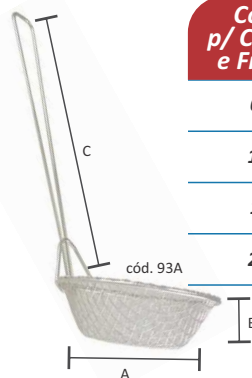

Trevo 4 Folhas Grande
cód. 78GR.UN - 4x3,6cm

Trevo 5 Folhas Grande
cód. 78GS.UN - 4,5x4,8cm

Violão Grande
cód. 78GU.UN - 6,3x6,3cm

Imagens meramente ilustrativas. Medidas aproximadas. Produto artesanal, pode haver variações.

Artigos de Arame

Batedor de Arame	Código	Medidas AxBxC
Mini - 25 cm	cód. 64P	10x15x7,0 cm
Pequeno - 30 cm	cód. 64M	10x20x7,5 cm
Médio - 35 cm	cód. 64G	10x25x8,0 cm
Grande - 40 cm	cód. 64E	10x30x8,5 cm
Extra Grande - 45 cm	cód. 64S	10x35x9,0 cm