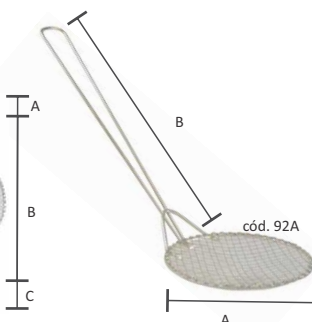

Trevo 4 Folhas Grande
cód. 78GR.UN - 4x3,6cm

Trevo 5 Folhas Grande
cód. 78GS.UN - 4,5x4,8cm

Violão Grande
cód. 78GU.UN - 6,3x6,3cm

Imagens meramente ilustrativas. Medidas aproximadas. Produto artesanal, pode haver variações.

Artigos de Arame

Batedor de Arame	Código	Medidas AxBxC
Mini - 25 cm	cód. 64P	10x15x7,0 cm
Pequeno - 30 cm	cód. 64M	10x20x7,5 cm
Médio - 35 cm	cód. 64G	10x25x8,0 cm
Grande - 40 cm	cód. 64E	10x30x8,5 cm
Extra Grande - 45 cm	cód. 64S	10x35x9,0 cm

Concha p/ Conserva e Frituras	Código	Medidas AxBxC
08cm	cód. 93A	08 x 2,5x23 cm
12 cm	cód. 93B	12x4,0x27 cm
16cm	cód. 93C	16x7,0x37 cm
22 cm	cód. 93D	22x7,5x56 cm

Escurador p/ Fritura	Código	Medidas AxBxC
35 cm	cód. 93E	4,5x35x4,5 cm
46 cm	cód. 93F	5x46x5 cm
55 cm	cód. 93G	4x55x4 cm